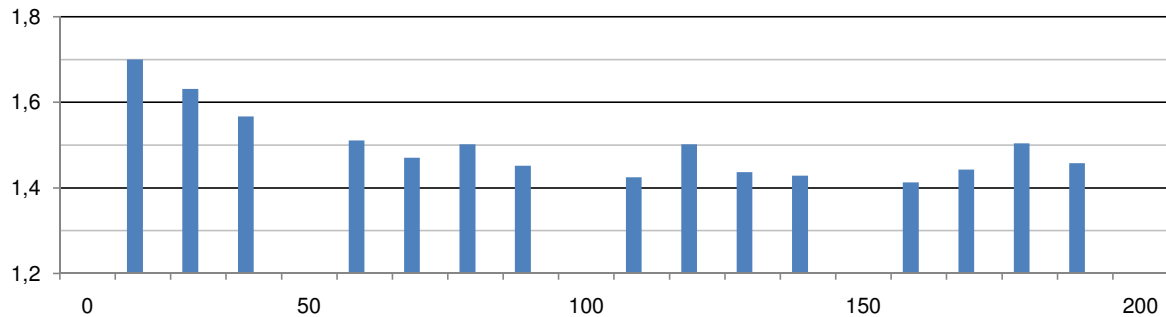

Speed (m/s)